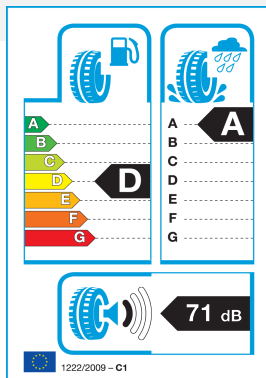

## CONTINENTAL 235/40R 18 95Y TL SpCont.6 XL FR EXTRA LOAD

~~142.42€~~ **139.57€**

- Proizvajalec : CONTINENTAL
- Šifra : 10CO23540R180Y-6662
- Tip pnevmatike : Letne
- Hitrostni razred : Y: 300 km/h
- Nosilnost : 95
- Višina pnevmatike : 40
- Premer pnevmatike : 18
- Širina pnevmatike : 235

CONTINENTAL 235/40R 18 95Y TL SpCont.6 XL FR EXTRA LOAD

<http://mail.gumishop.si/continental-235-40r-18-95y-tl-spcont-6-xl-fr-extra-load-10co23540r180y-6662-4019238003895.html>