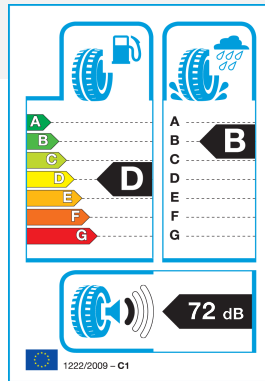

## CONTINENTAL 225/40R 18 92Y TL SpCont.5 AO1 XL FR AUDI-MODELLE/EXTRA LOAD

~~111.82€~~ **109.58€**

- Proizvajalec : CONTINENTAL
- Šifra : 10CO22540R180Y-5002M
- Tip pnevmatike : Letne
- Hitrostni razred : Y: 300 km/h
- Nosilnost : 92
- Višina pnevmatike : 40
- Premer pnevmatike : 18
- Širina pnevmatike : 225

<http://mail.gumishop.si/continental-225-40r-18-92y-tl-spcont-5-ao1-xl-fr-audi-modelle-extra-load-10co22540r180y-5002m-4019238643893-html>