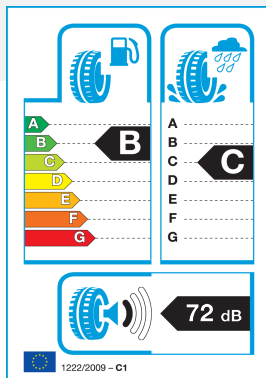

CONTINENTAL 235/55R 19 105W TL CrCont.UHP E LR XL LAND ROVER-MODELLE/EXTRA LOAD

~~167.17€~~ **163.83€**

- Proizvajalec : CONTINENTAL
- Šifra : 11CO23555R190W-0022
- Tip pnevmatike : Letne
- Hitrostni razred : W: 270 km/h
- Premer pnevmatike : 19
- Višina pnevmatike : 55
- Širina pnevmatike : 235
- Nosilnost : 105

CONTINENTAL 235/55R 19 105W TL CrCont.UHP E LR XL LAND ROVER-MODELLE/EXTRA LOAD

<http://mail.gumishop.si/continental-235-55r-19-105w-tl-crcont-uhp-e-lr-xl-land-rover-modelle-extra-load-11co23555r190w-0022-4019238793208-htm>