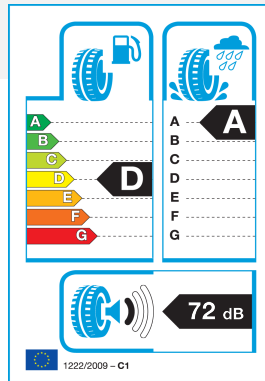

CONTINENTAL 245/35R 19 93Y TL SpCont.6 RO2 XL FR AUDI QUATTRO-MODELLE/EXTRA LOAD

205.14€ **201.04€**

- Proizvajalec : CONTINENTAL
- Šifra : 10CO24535R190Y-6662Q
- Tip pnevmatike : Letne
- Hitrostni razred : Y: 300 km/h
- Premer pnevmatike : 19
- Nosilnost : 93
- Višina pnevmatike : 35
- Širina pnevmatike : 245

CONTINENTAL 245/35R 19 93Y TL SpCont.6 RO2 XL FR AUDI QUATTRO-MODELLE/EXTRA LOAD

<http://mail.gumishop.si/continental-245-35r-19-93y-tl-spcont-6-ro2-xl-fr-audi-quattro-mo-elle-extra-load-10co24535r190y-6662q-4019238754100-html>