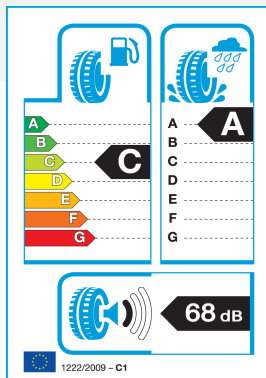

PIRELLI 245/35R 21 96Y TL PZero+ R/F XL RUN-FLAT/BMW-VERSION/EXTRA LOAD

~~332.96€~~ **326.30€**

- Proizvajalec : PIRELLI
- Šifra : 10PI24535R210Y-0052R
- Tip pnevmatike : Letne
- Hitrostni razred : Y: 300 km/h
- Nosilnost : 96
- Višina pnevmatike : 35
- Širina pnevmatike : 245
- Premer pnevmatike : 21
- Run flat : Run flat

<http://mail.gumishop.si/pirelli-245-35r-21-96y-tl-pzero-r-f-xl-run-flat-bmw-version-extra-load-10pi24535r210y-0052r-8019227239034.html>