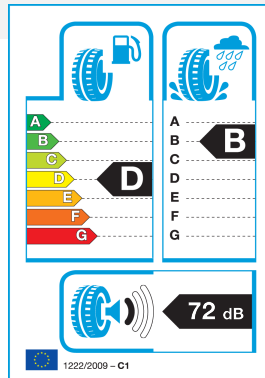

**PIRELLI 255/40R 20 101W TL PZero MO XL MERCEDES-VERSION/EXTRA LOAD**

**206.67€ 202.54€**

- Proizvajalec : PIRELLI
- Šifra : 11PI25540R200W-85020
- Tip pnevmatike : Letne
- Hitrostni razred : W: 270 km/h
- Višina pnevmatike : 40
- Nosilnost : 101
- Premer pnevmatike : 20
- Širina pnevmatike : 255