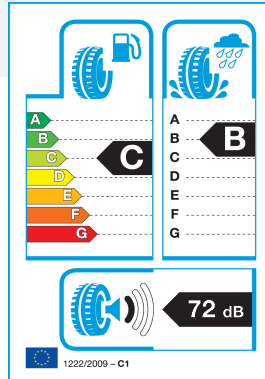

**PIRELLI 235/45R 19 99V TL Sottozero-3 MO XL MERCEDES-VERSION/EXTRA
LOAD**

221.83€ 217.40€

- Proizvajalec : PIRELLI
- Šifra : 13PI23545R190V-33320
- Tip pnevmatike : Zimske
- Hitrostni razred : V: 240 km/h
- Premer pnevmatike : 19
- Višina pnevmatike : 45
- Nosilnost : 99
- Širina pnevmatike : 235

<http://mail.gumishop.si/pirelli-235-45r-19-99v-tl-sottozero-3-mo-xl-mercedes-version-extra-load-13pi23545r190v-33320-8019227242812.html>