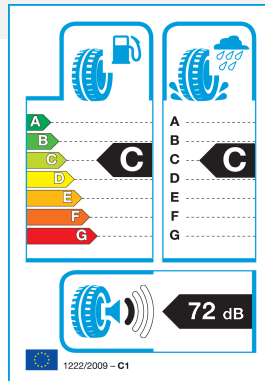

PIRELLI 215/45R 18 93V TL W-240s2 XL MO MERCEDES-VERSION/EXTRA LOAD

~~186.78€~~ **183.05€**

- Proizvajalec : PIRELLI
- Šifra : 13PI21545R180V-2422M
- Tip pnevmatike : Zimske
- Hitrostni razred : V: 240 km/h
- Premer pnevmatike : 18
- Višina pnevmatike : 45
- Nosilnost : 93
- Širina pnevmatike : 215

<http://mail.gumishop.si/piirelli-215-45r-18-93v-tl-w-240s2-xl-mo-mercedes-version-extra-load-13pi21545r180v-2422m-8019227228526.html>