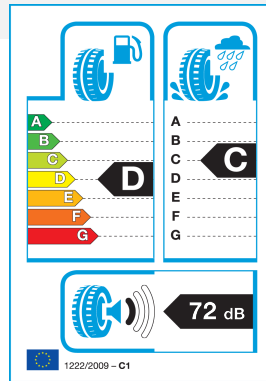

PIRELLI 265/45R 20 104V TL Scorp.Winter N0 PORSCHE-VERSION

~~322.80€~~ **316.35€**

- Proizvajalec : PIRELLI
- Šifra : 11PI26545R200V-95000
- Tip pnevmatike : Zimske
- Hitrostni razred : V: 240 km/h
- Višina pnevmatike : 45
- Premer pnevmatike : 20
- Širina pnevmatike : 265
- Nosilnost : 104