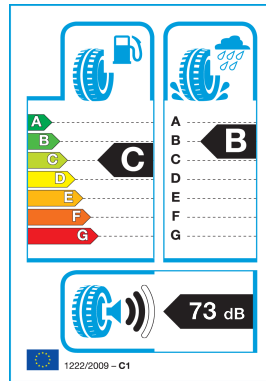

## CONTINENTAL 235/65R 16C 115R TL VanCont.Winter

**203.06€ 199.00€**

- Proizvajalec : CONTINENTAL
- Šifra : 20CO23565R160R-4000
- Tip pnevmatike : Zimske
- Hitrostni razred : R: 170 km/h
- Višina pnevmatike : 65
- Premer pnevmatike : 16
- Širina pnevmatike : 235
- Nosilnost : 115