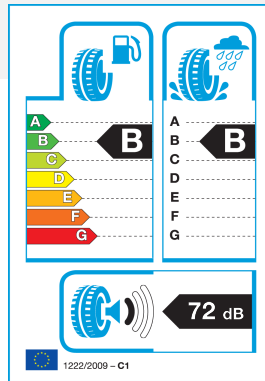

PIRELLI 245/45R 18 100V TL Sottozero-3+ MO BMW/MERCEDES-VERSION/EXTRA LOAD

185.81€ 182.09€

- Proizvajalec : PIRELLI
- Šifra : 13PI24545R180V-3332B
- Tip pnevmatike : Zimske
- Hitrostni razred : V: 240 km/h
- Premer pnevmatike : 18
- Višina pnevmatike : 45
- Nosilnost : 100
- Širina pnevmatike : 245

<http://mail.gumishop.si/pirelli-245-45r-18-100v-tl-sottozero-3-mo-bmw-mercedes-version-extra-load-13pi24545r180v-3332b-8019227247978.html>