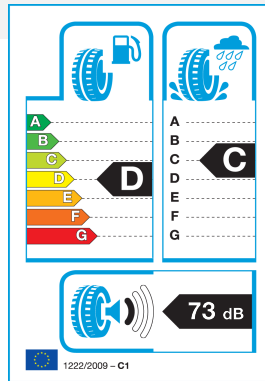

CONTINENTAL 265/35R 19 98V TL TS-830P MO XL FR EXTRA LOAD

~~325.73€~~ **319.21€**

- Proizvajalec : CONTINENTAL
- Šifra : 13CO26535R190V-8302
- Tip pnevmatike : Zimske
- Hitrostni razred : V: 240 km/h
- Premer pnevmatike : 19
- Nosilnost : 98
- Višina pnevmatike : 35
- Širina pnevmatike : 265

<http://mail.gumishop.si/continental-265-35r-19-98v-tl-ts-830p-mo-xl-fr-extra-load-13co26535r190v-8302-4019238661736.html>