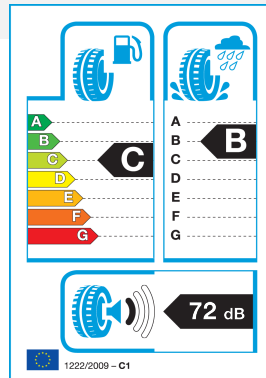

PIRELLI 255/40R 21 102Y TL PZero RO1 XL AUDI-VERSION/EXTRA LOAD

~~262.86€~~ **257.60€**

- Proizvajalec : PIRELLI
- Šifra : 11PI25540R210Y-8502A
- Tip pnevmatike : Letne
- Hitrostni razred : Y: 300 km/h
- Višina pnevmatike : 40
- Nosilnost : 102
- Širina pnevmatike : 255
- Premer pnevmatike : 21