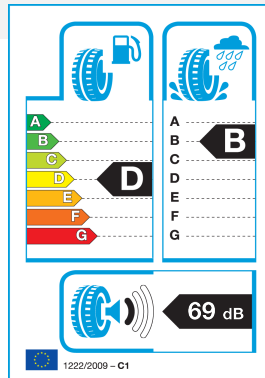

PIRELLI 255/30R 19 91Y TL PZero RO2 XL AUDI-MODELLE/EXTRA LOAD

~~249.23€~~ **244.25€**

- Proizvajalec : PIRELLI
- Šifra : 10PI25530R190Y-0052A
- Tip pnevmatike : Letne
- Hitrostni razred : Y: 300 km/h
- Premer pnevmatike : 19
- Nosilnost : 91
- Višina pnevmatike : 30
- Širina pnevmatike : 255

<http://mail.gumishop.si/pirelli-255-30r-19-91y-tl-pzero-ro2-xl-audi-modelle-extra-load-10pi25530r190y-0052a-8019227268355.html>